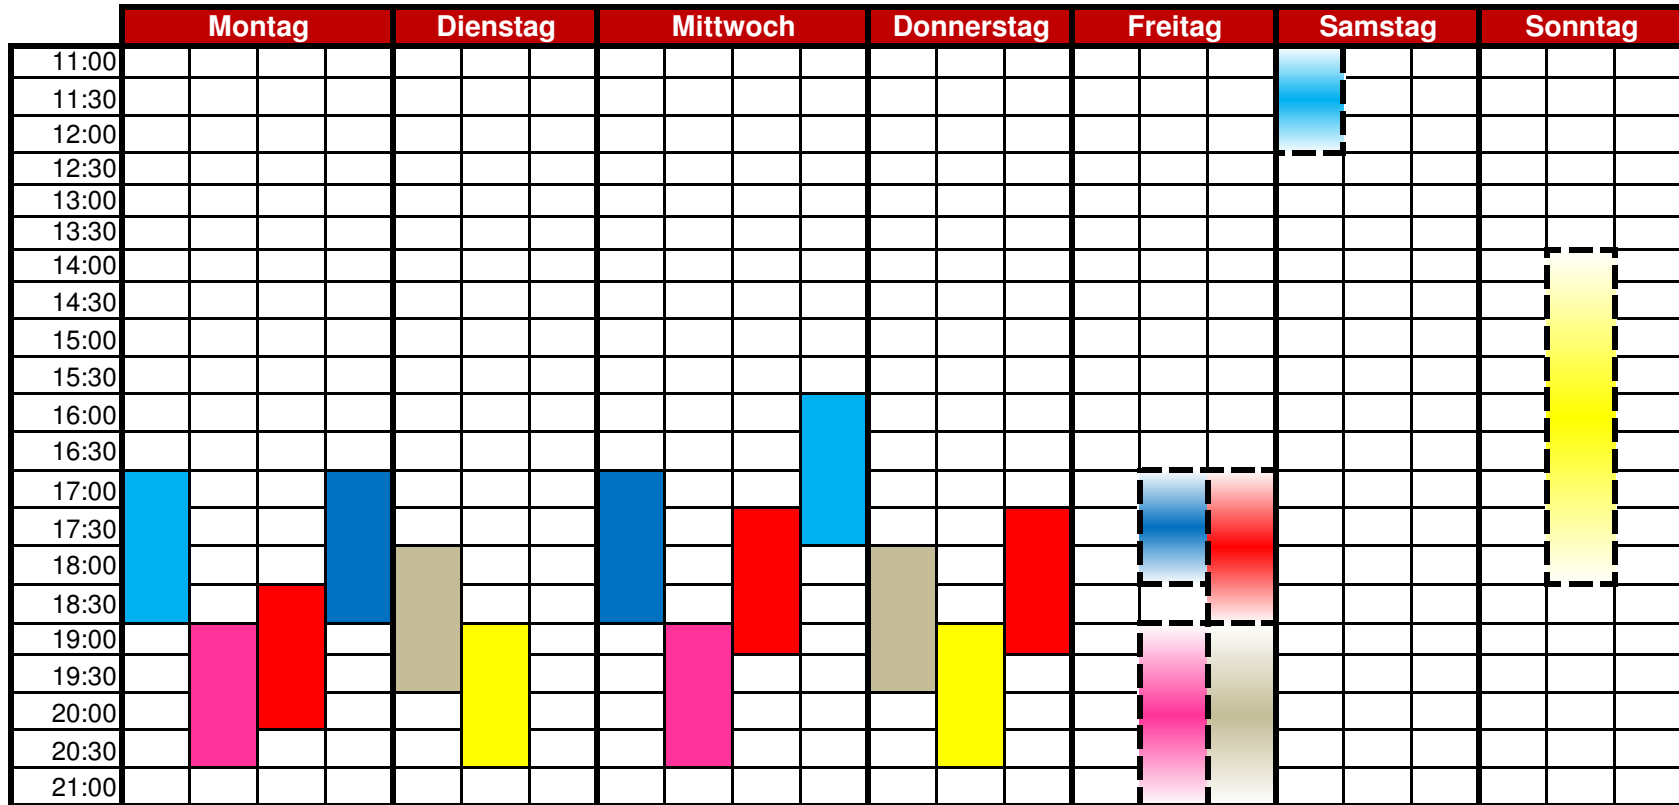

Platzbelegungsplan SV Prutting Abt. Fußball Vorrunde 2015/2016

	1.Mannschaft + 2.Mannschaft		D-Jugend
	Damen		E-Jugend
	B-Jugend		F-Jugend
	C-Jugend		G-Jugend

Verlauf = Spieltag

Platzbelegungsplan SV Prutting Abt. Fußball Rückrunde 2015/2016

	1.Mannschaft + 2.Mannschaft		D-Jugend
	Damen		E-Jugend
	B-Jugend		F-Jugend
	C-Jugend		G-Jugend

Verlauf = Spieltag