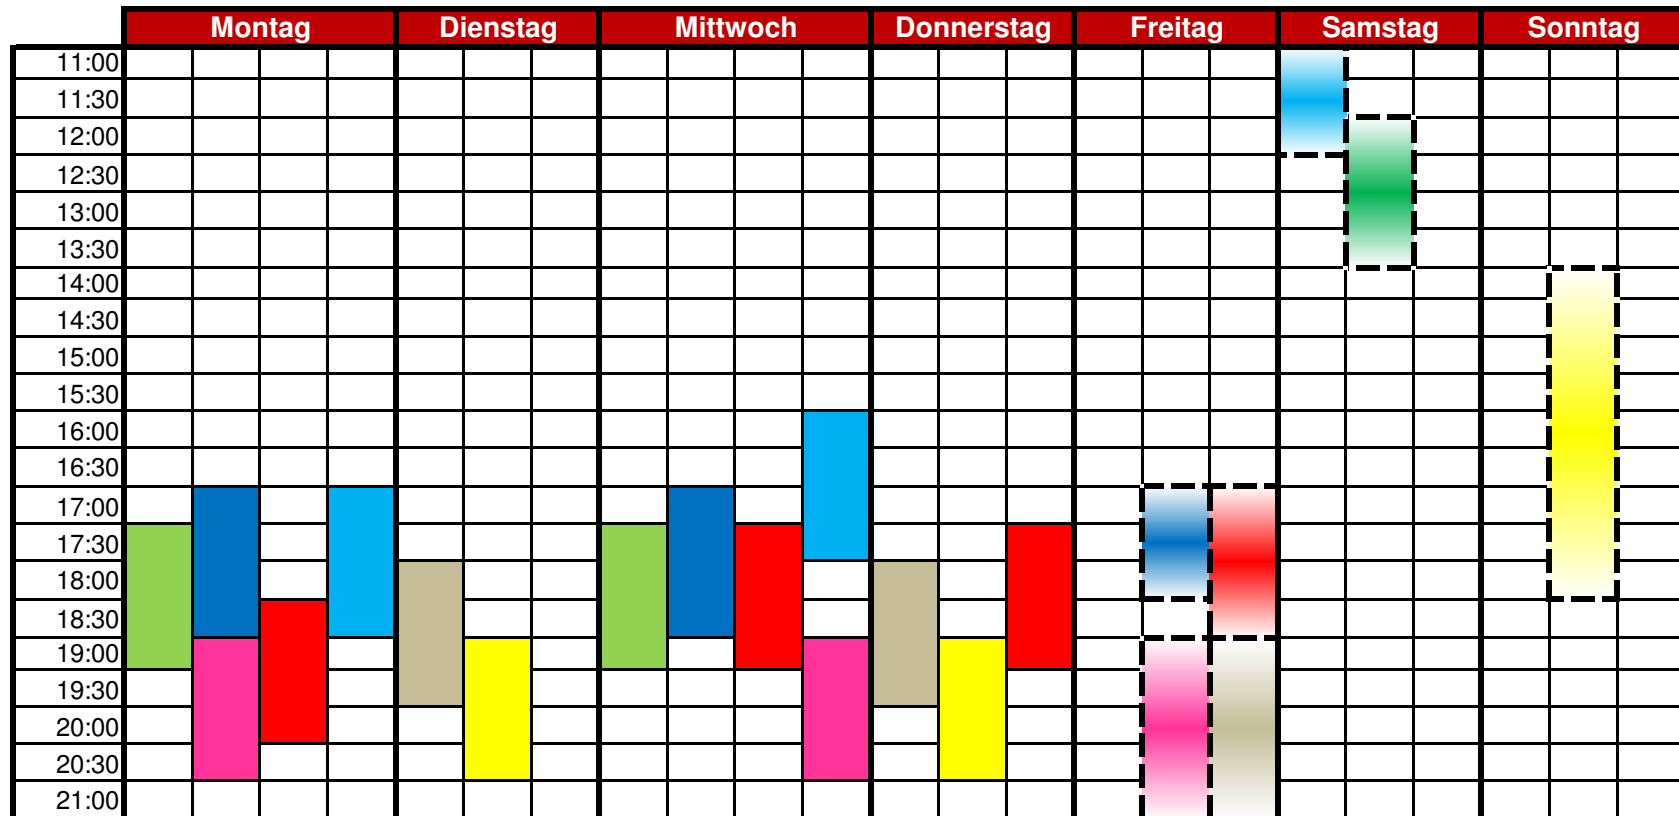

Platzbelegungsplan SV Prutting Abt. Fußball Vorrunde 2015/2016

	1.Mannschaft + 2.Mannschaft		D-Jugend
	Damen		E-Jugend
	B-Jugend		F-Jugend
	C-Jugend		G-Jugend

Verlauf = Spieltag

Platzbelegungsplan SV Prutting Abt. Fußball Rückrunde 2015/2016

	1.Mannschaft + 2.Mannschaft		D-Jugend
	Damen		E-Jugend
	B-Jugend		F-Jugend
	C-Jugend		G-Jugend

Verlauf = Spieltag